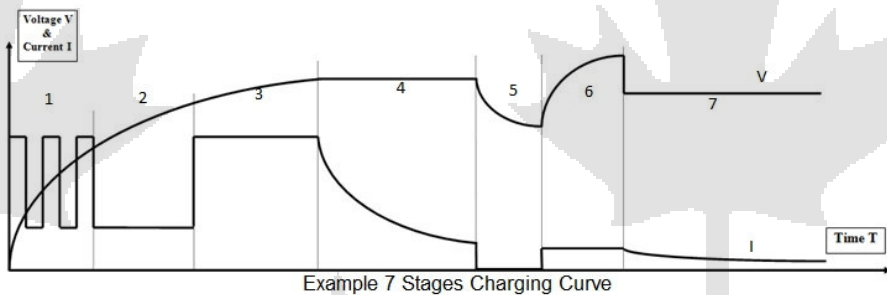

充电行业 (OEMs): 物料搬运，地板清洁机，康复设备，电动车，轮椅和滑板车，休闲和娱乐设备等。

充电器认证: UL, cUL, FCC, PSE, TUV, GS, RoHS, RCM, BFP, DOE, CE 标准。

充电保护技术: 反向极性保护，过压、过流保护，短路保护。

其它 Soneil 产品

AGM 专用电池

电池监测仪

锂电池

Corporate Office